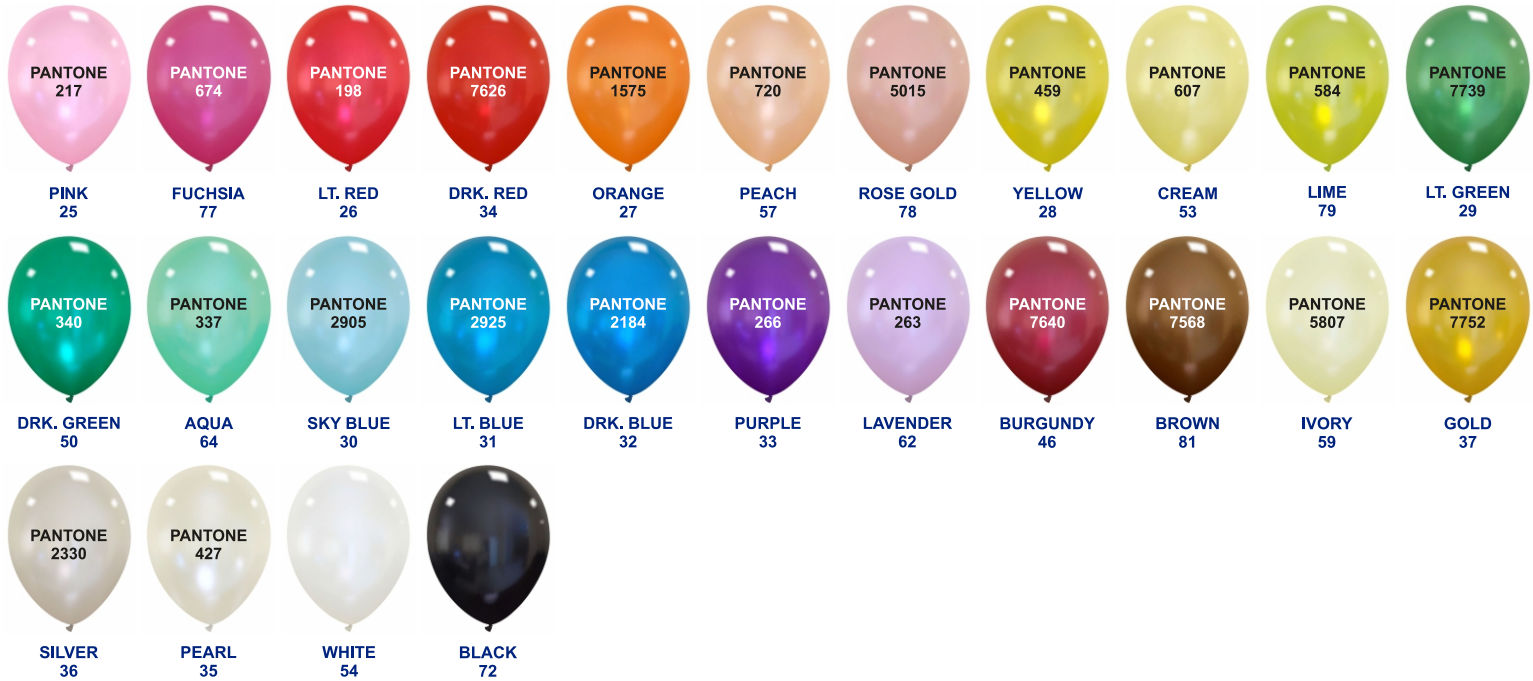

STANDARD

GAMME CLASSIC

METALLIC

CRYSTAL